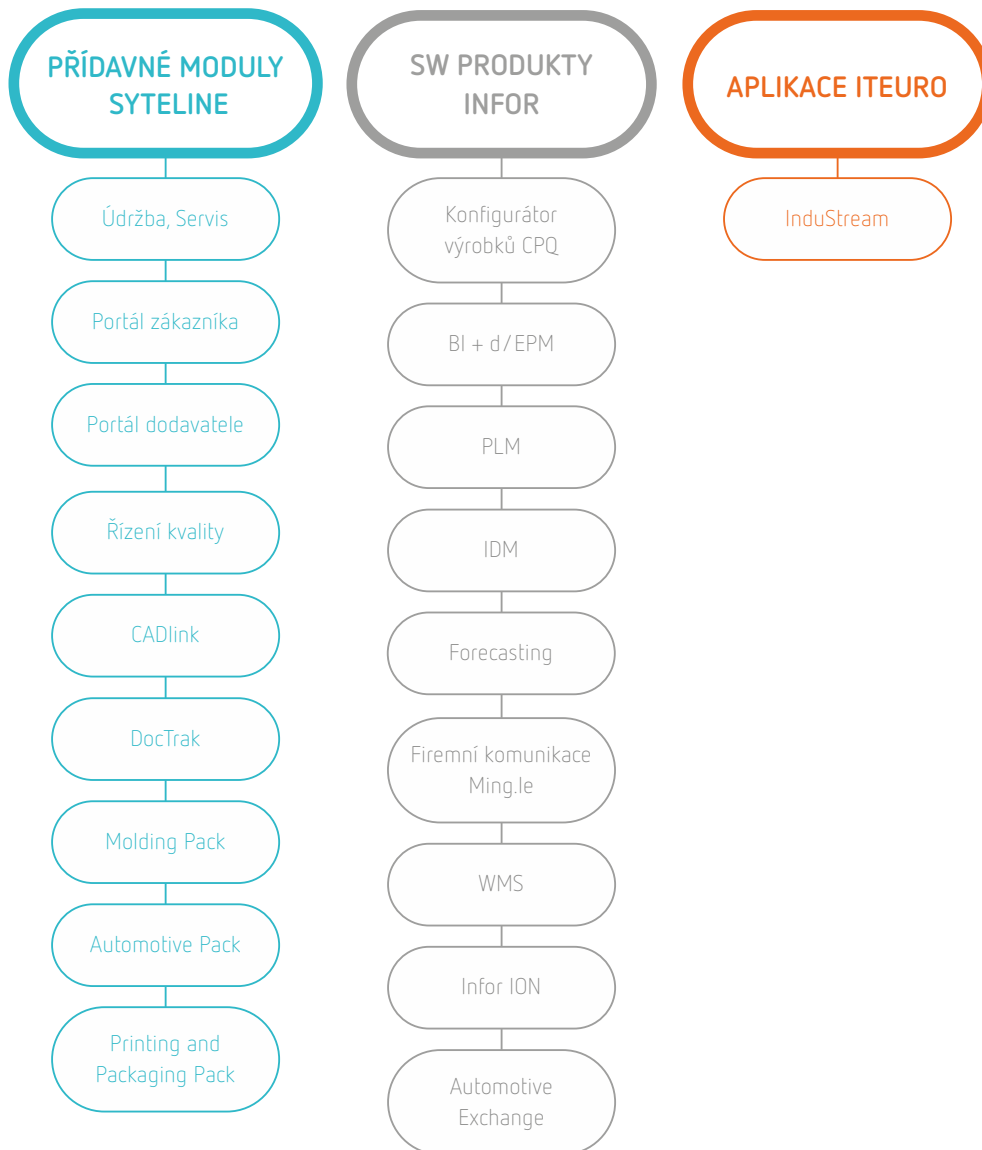

Jádro Infor SyteLine (CloudSuite Industrial) ERP

Vybrané rozšiřující aplikace nad jádro SyteLine

Už jádro ERP systému Infor SyteLine (CloudSuite Industrial) komplexně pokrývá potřeby výrobních firem. Pro řešení různých specifik jsou připraveny přídatné moduly systému nebo doplňující aplikace Inforu a Iteuro. SyteLine navíc umožňuje propojení i se softwarem jiných dodavatelů.