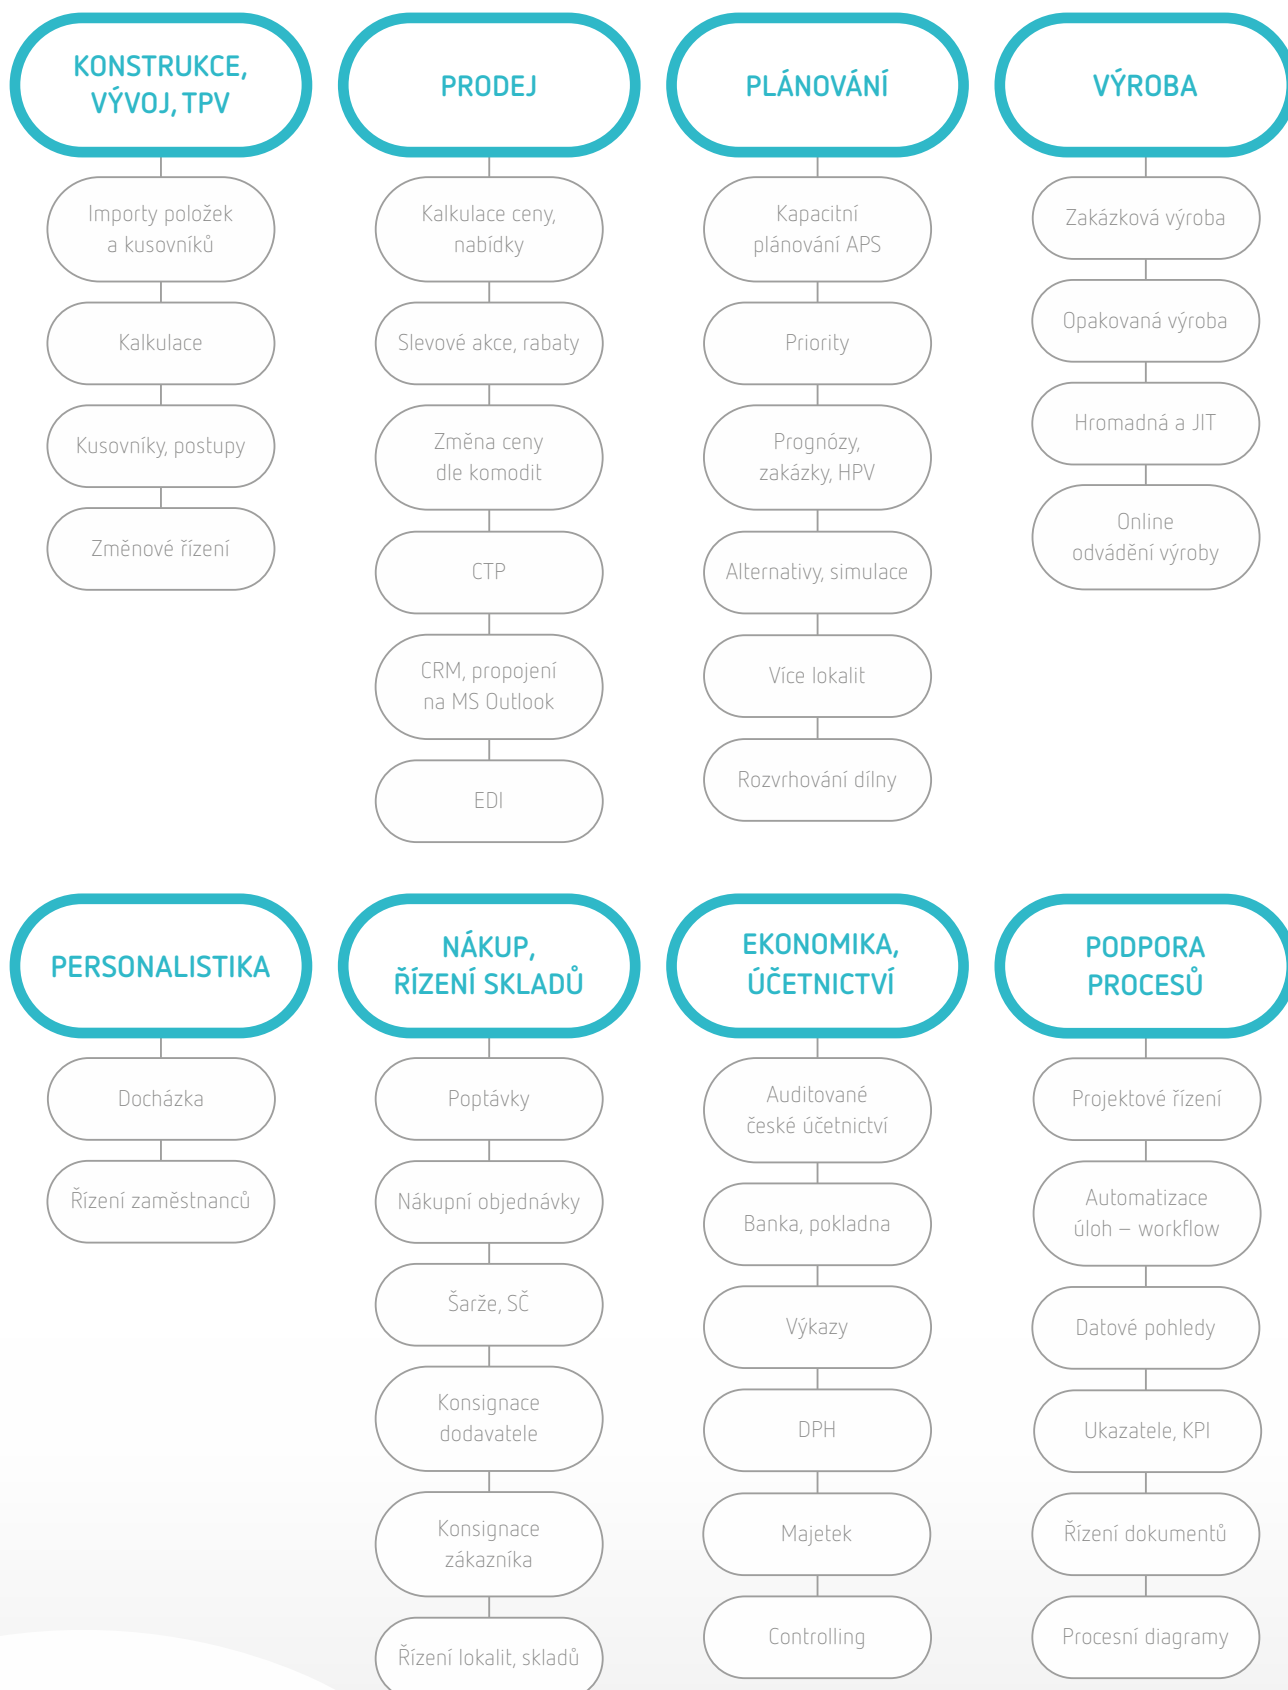

Jádro Infor SyteLine (CloudSuite Industrial) ERP

Vybrané rozšiřující aplikace nad jádro SyteLine

Už jádro ERP systému Infor SyteLine (CloudSuite Industrial) komplexně pokrývá potřeby výrobních firem. Pro řešení různých specifik jsou připraveny přídatné moduly systému nebo doplňující aplikace Inforu a Iteuro. SyteLine navíc umožňuje propojení i se softwarem jiných dodavatelů.