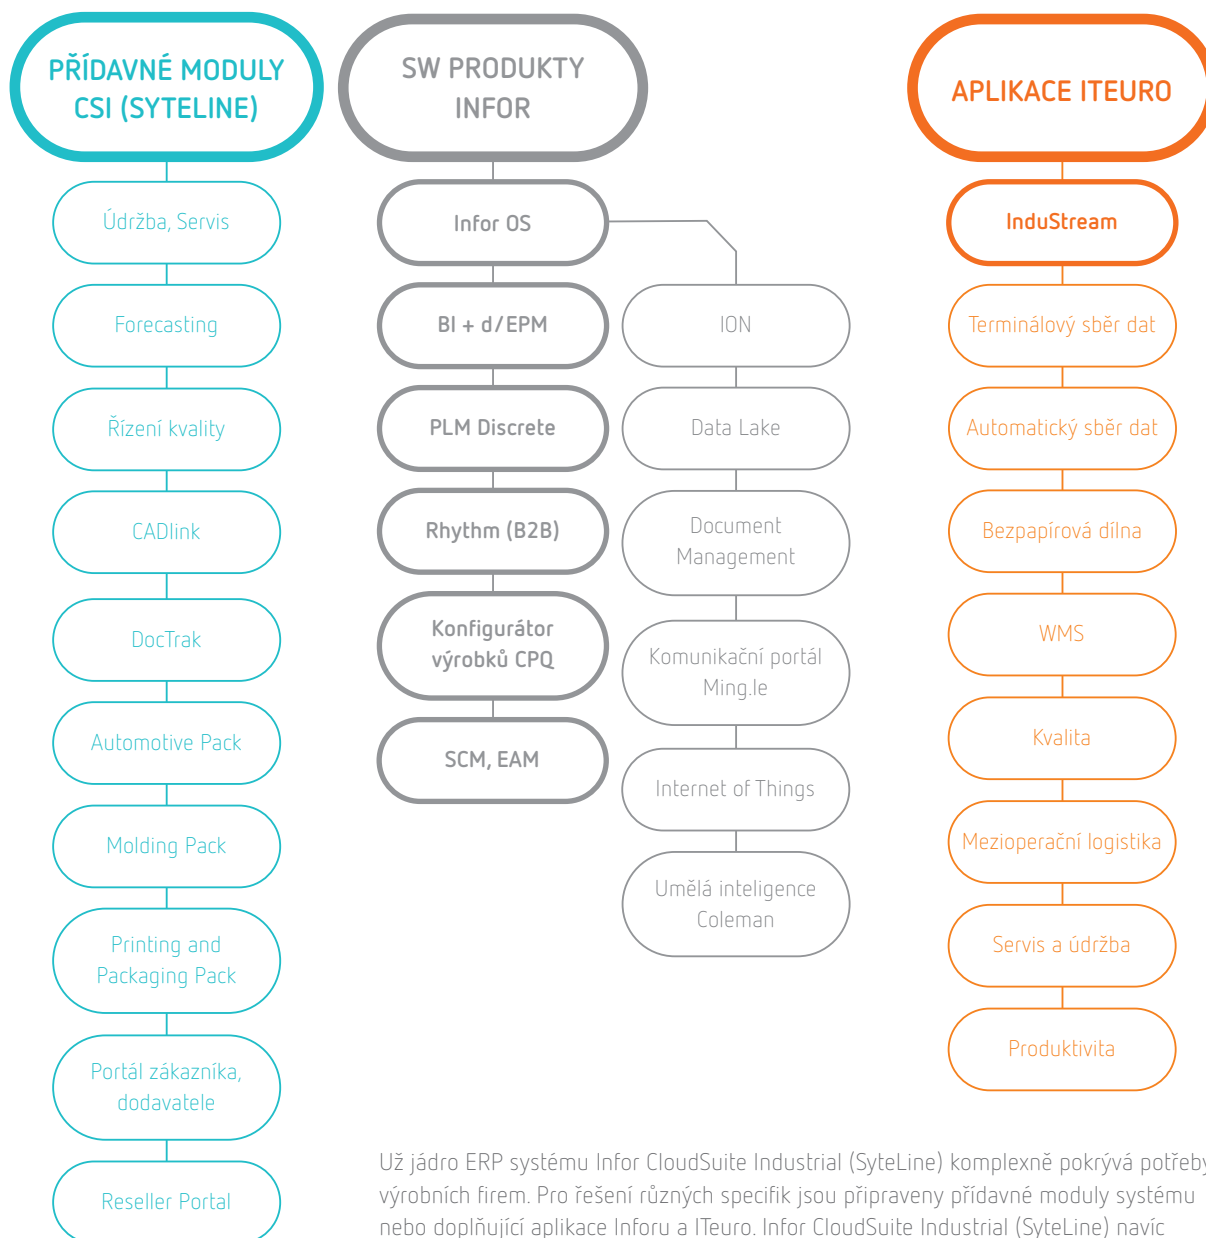

## Jádro Infor CloudSuite Industrial (SyteLine)

## Vybrané rozšiřující aplikace nad jádro Infor CloudSuite Industrial (SyteLine)

Už jádro ERP systému Infor CloudSuite Industrial (SyteLine) komplexně pokrývá potřeby výrobních firem. Pro řešení různých specifik jsou připraveny přídavné moduly systému nebo doplňující aplikace Inforu a ITeuro. Infor CloudSuite Industrial (SyteLine) navíc umožňuje propojení i se softwarem jiných dodavatelů.