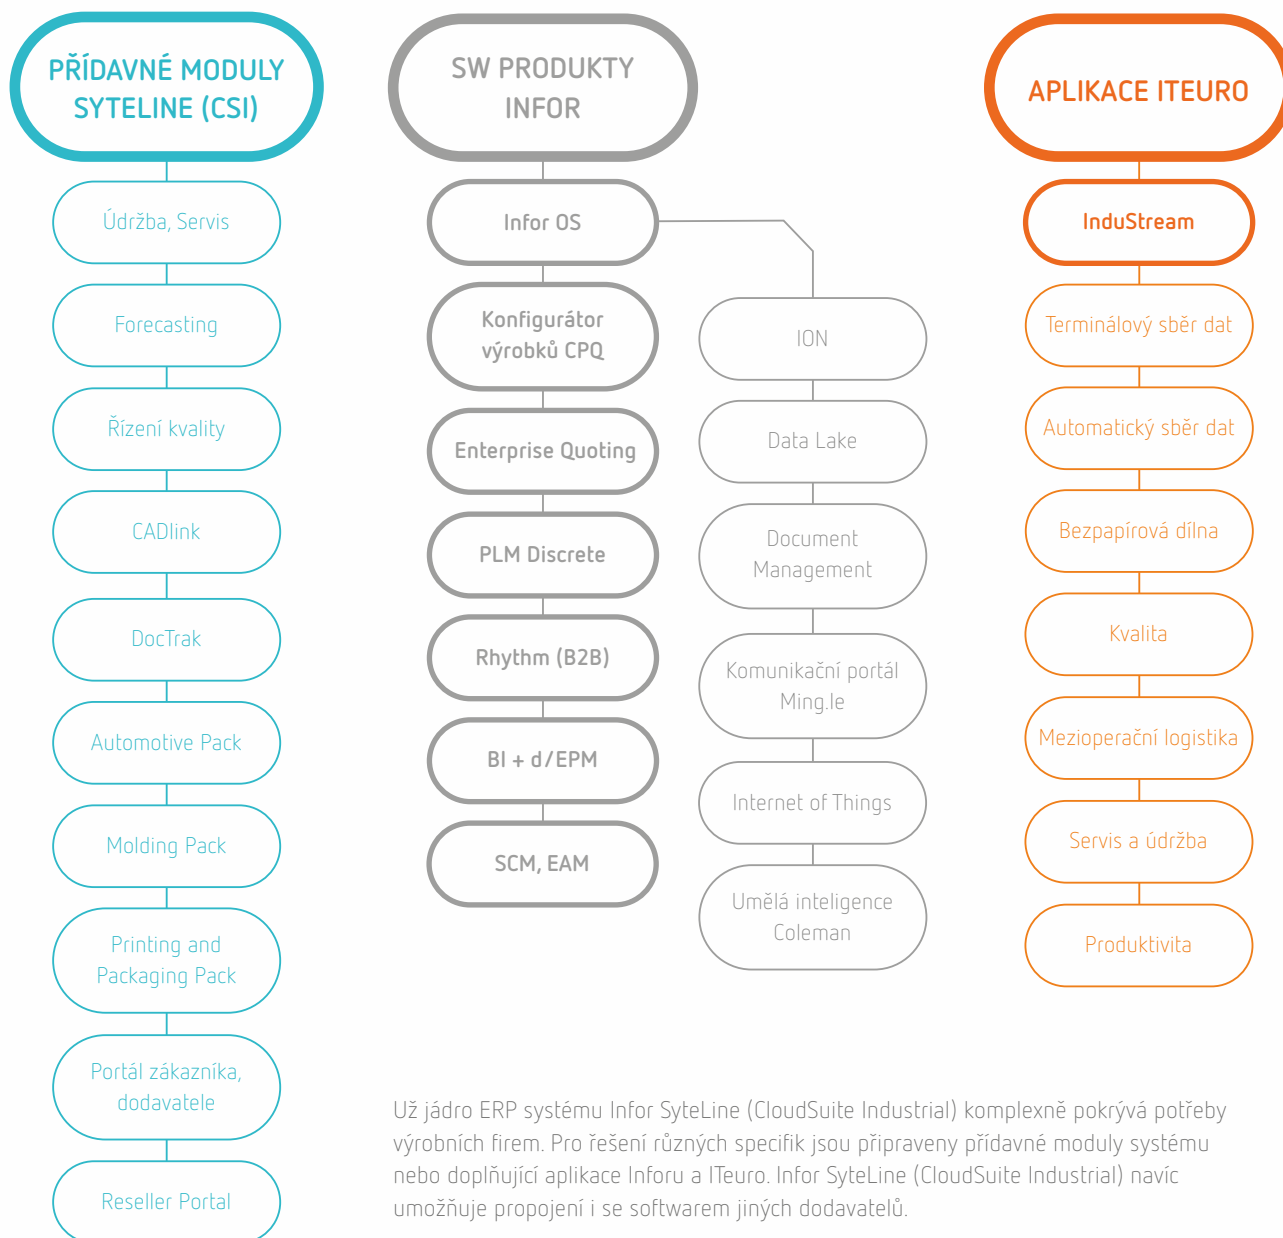

## Jádro Infor SyteLine (CloudSuite Industrial)

## Vybrané rozšiřující aplikace nad jádro ERP systému

Už jádro ERP systému Infor SyteLine (CloudSuite Industrial) komplexně pokrývá potřeby výrobních firem. Pro řešení různých specifik jsou připraveny přídavné moduly systému nebo doplňující aplikace Inforu a Iteuro. Infor SyteLine (CloudSuite Industrial) navíc umožňuje propojení i se softwarem jiných dodavatelů.