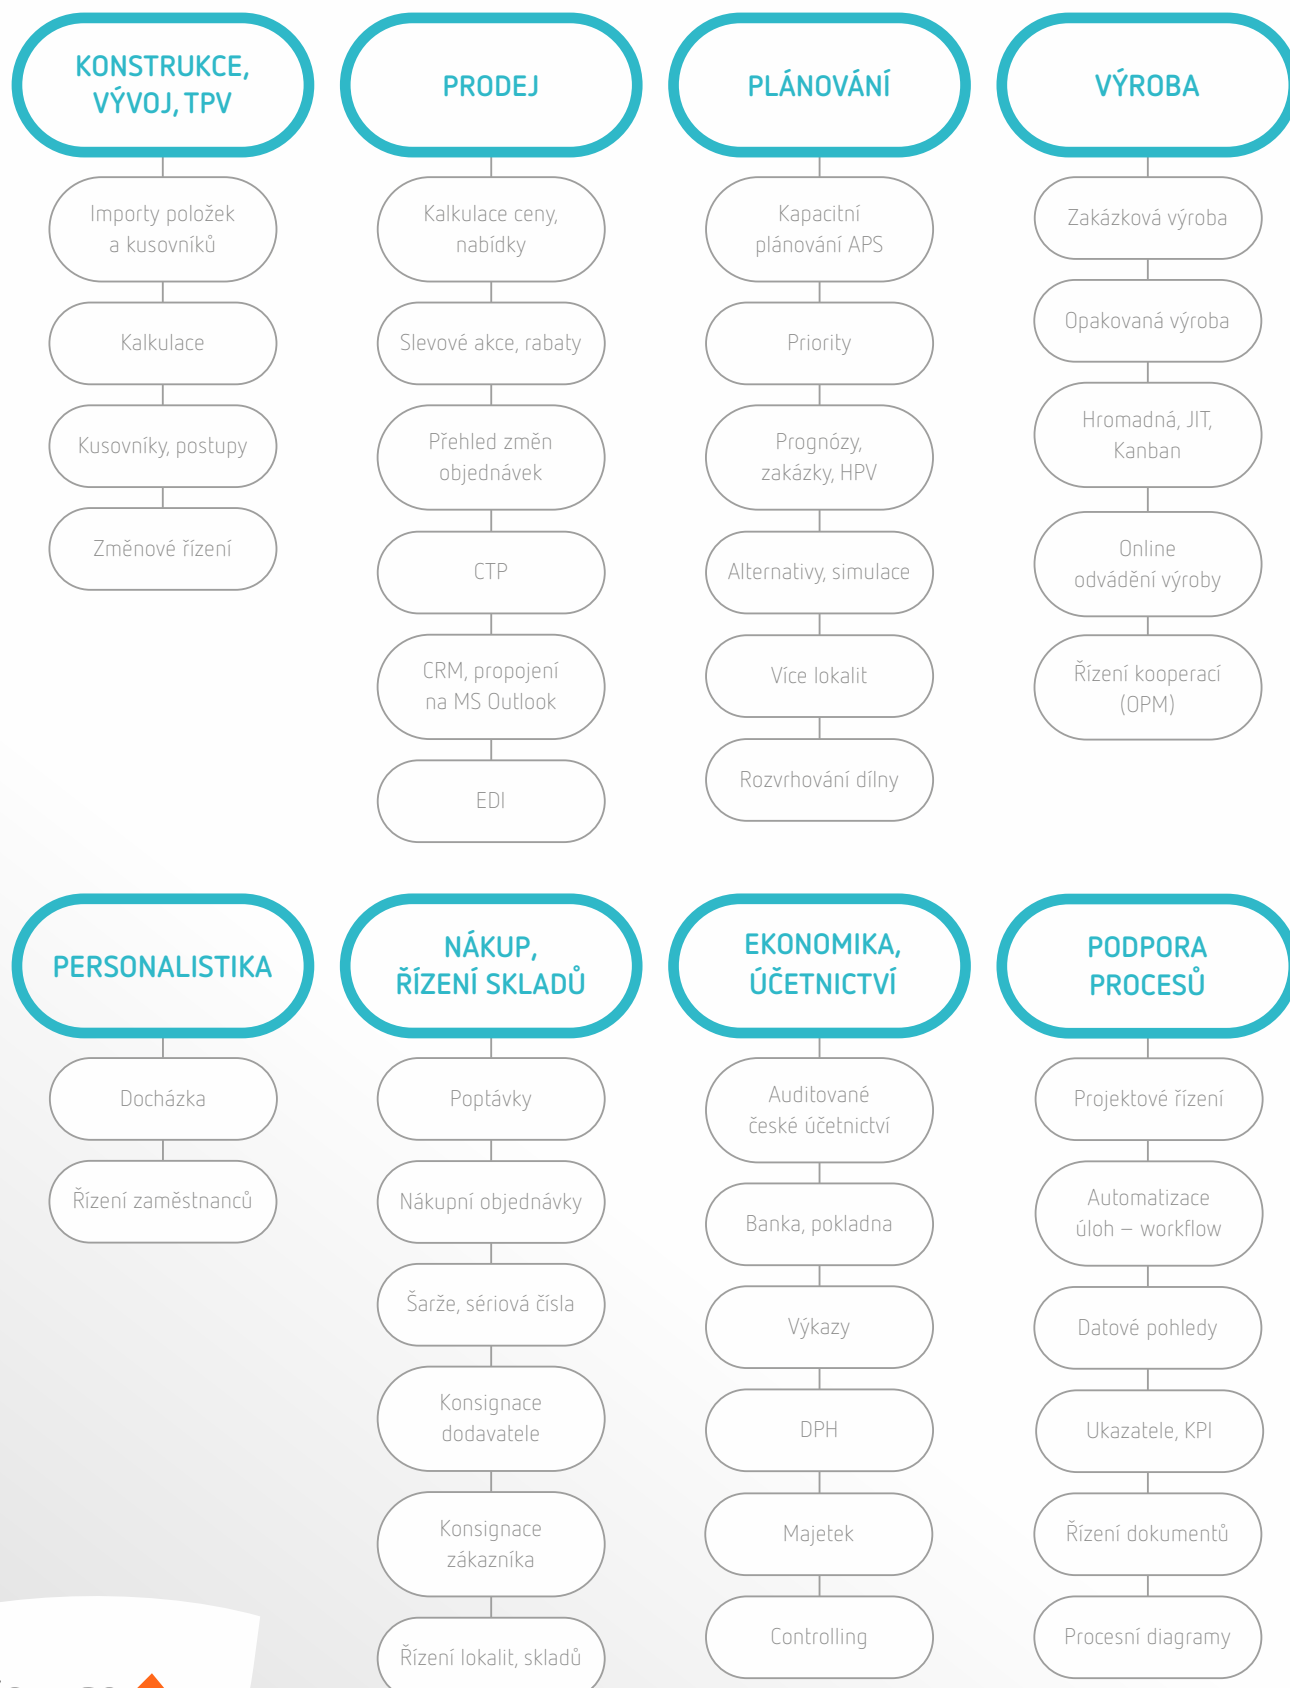

## Jádro Infor SyteLine (CloudSuite Industrial)

## Vybrané rozšiřující aplikace nad jádro ERP systému

Už jádro ERP systému Infor SyteLine (CloudSuite Industrial) komplexně pokrývá potřeby výrobních firem. Pro řešení různých specifik jsou připraveny přídavné moduly systému nebo doplňující aplikace Inforu a Iteuro. Infor SyteLine (CloudSuite Industrial) navíc umožňuje propojení i se softwarem jiných dodavatelů.