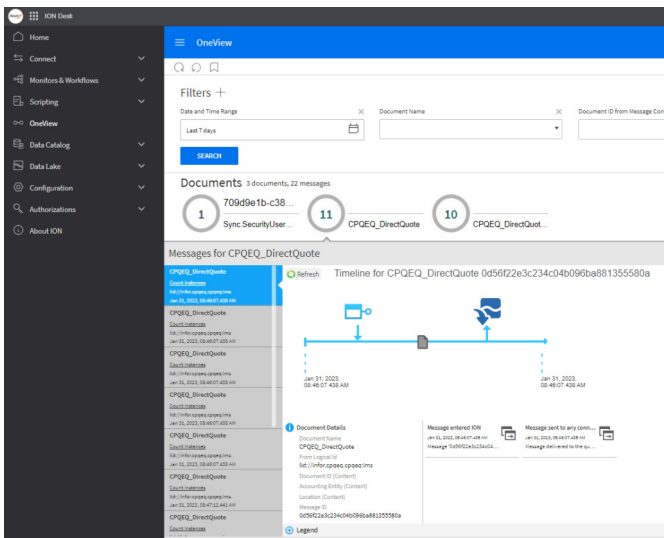

Proč právě Infor OS

Infor OS umožňuje firmě vybudovat skutečně end-to-end informační řešení, kde se uživatel jediným přihlášením pohybuje v jednom prostředí, přitom fakticky pracuje s různými aplikacemi. Z nich se data přenášejí do sdíleného prostoru, kam je ukládají také stroje a další prvky IoT. Pokročilá prediktivní analytika využívající i umělou inteligenci poskytuje tato data uživateli zpět ve formě nových informací pro správné rozhodování, se kterým pomáhá i digitální asistent.

Propojení Infor IoT

Sada softwarových konektorů pro připojení strojů a čidel internetem věcí (IoT, Internet of Things), sběr dat a jejich následné využití pro analytiku, umělou inteligenci a rozhodování

Úložiště Infor Data Lake

Jednotné místo pro získávání, ukládání a zpracování veškerých dat napříč podnikem a z různých zdrojů (lidé, aplikace, stroje, prvky IoT)

Analytické nástroje Birst

Cloudové nástroje business intelligence využívající automatizaci a strojové učení, datové modely uzpůsobené průmyslovému odvětví společnosti, možnost sdílení analýz se zákazníky, partnery a dodavateli

Jak Infor OS vypadá

Infor OS umožňuje pracovat se všemi aplikacemi v jednotném uživatelském rozhraní

Každý uživatel může mít vlastní personalizovanou domovskou stránku s přehledem nejdůležitějších informací a s rychlým přístupem k požadovaným funkcím