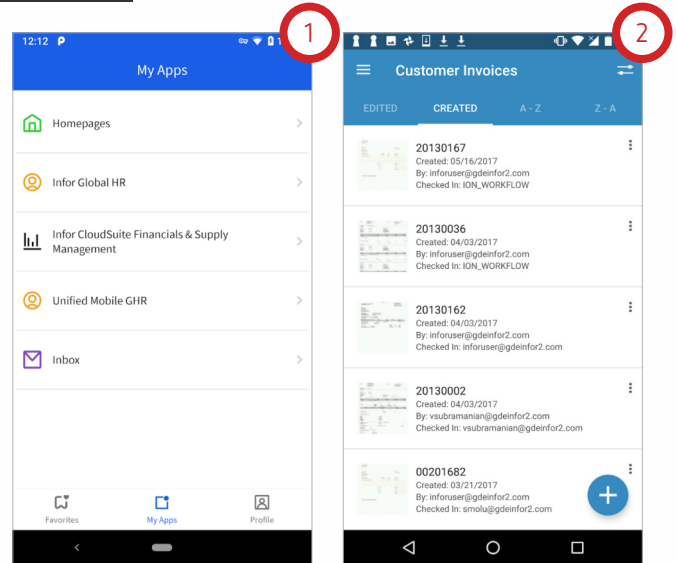

Podporovány jsou i mobilní aplikace (dostupné z App Store a Google Play) – Infor Go (1) umožňuje uživateli odkudkoliv přistupovat k ostatním podnikovým aplikacím Inforu včetně komunikace Ming.le a Infor Document Management Mobile (2) k pracovním souborům

Publikovali jsme o řešení Infor OS

Brána k inovacím

Platforma Infor OS umožňuje budovat informační řešení podniku moderním přístupem komponentově založené architektury.

Vlastními silami, přesto profesionálně

Součástí platformy Infor OS je vývojové prostředí (framework) Infor Mongoose, které slouží pro rychlý vývoj aplikací i bez znalosti programovacích jazyků a psaní zdrojového kódu.