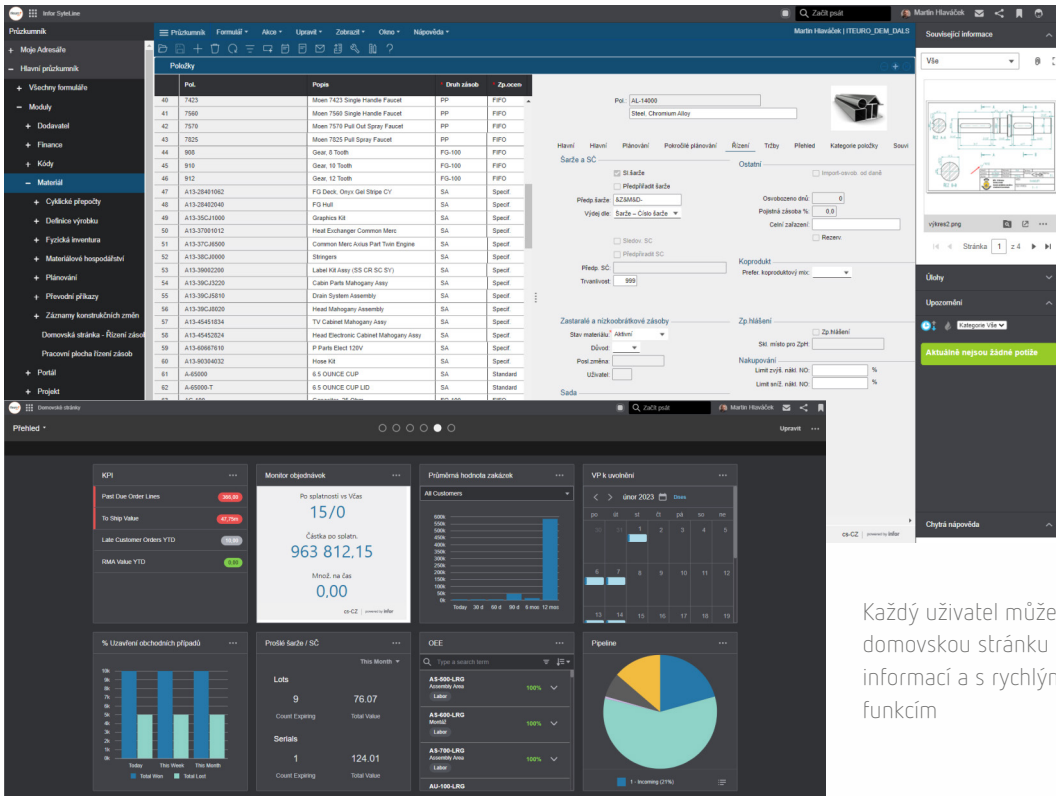

Jak Infor OS vypadá

Infor OS umožňuje pracovat se všemi aplikacemi v jednotném uživatelském rozhraní

Každý uživatel může mít vlastní personalizovanou domovskou stránku s přehledem nejdůležitějších informací a s rychlým přístupem k požadovaným funkcím