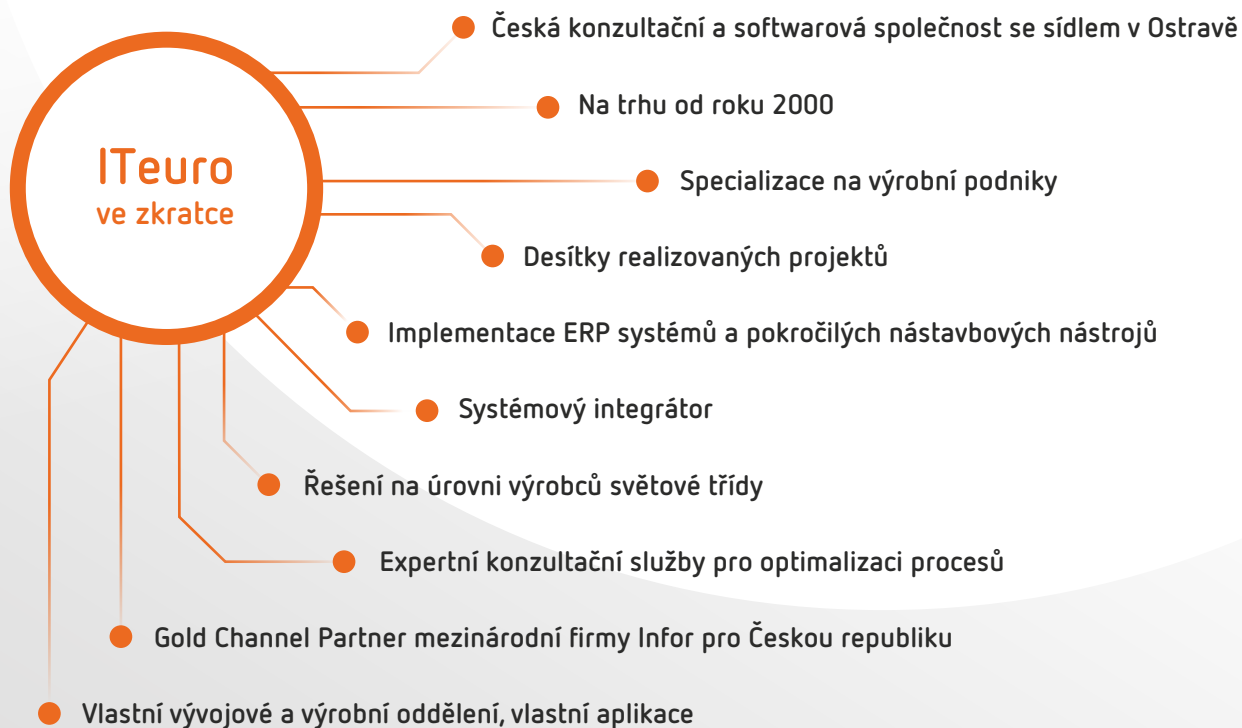

Informační řešení výrobních firem

Profil společnosti

## Jsme specialisté na výrobu

**Jsme ITEURO – česká konzultační a softwarová společnost, která se specializuje na podnikové aplikace, související služby a optimalizaci procesů ve výrobních firmách.**

Od svého založení v roce 2000 zákazníkům dodáváme komplexní informační systémy a nástavbové aplikace jak od mezinárodní firmy Infor, tak z naší vlastní produkce. Zajišťujeme nejen implementaci softwaru, jeho následnou podporu a rozvoj. Poskytujeme také široké spektrum služeb od školení uživatelů po expertní poradenství pro optimalizaci procesů, zvýšení efektivity a produktivity podle celosvětových standardů a best practices.

Na českém trhu informačních systémů pro výrobní společnosti máme jeden z největších implementačních týmů s téměř třemi desítkami odborníků. Pro přední firmy v oborech automotive, strojírenství, elektrotechniky, nábytkářství, tisku i v dalších odvětvích jsme realizovali desítky projektů, a to včetně mezinárodních. Námi dodávaná řešení vycházejí z více než 30letých zkušeností výrobců světové třídy a umožňují každému našemu zákazníkovi dosáhnout špičkové úrovně výkonnosti firmy.

Správně zvolené a využívané softwarové nástroje pro dosažení úrovně světové třídy ovšem nestačí. K tomu je nutné podnikové aplikace propojit s optimálně nastavenými procesy a aktivními, motivovanými pracovníky. Proto jsme pro výrobní firmy partnerem i v těchto oblastech a poskytujeme jim naše zkušenosti, metody a nástroje pro optimalizaci hodnototvorných procesů a účinné zapojení lidí.